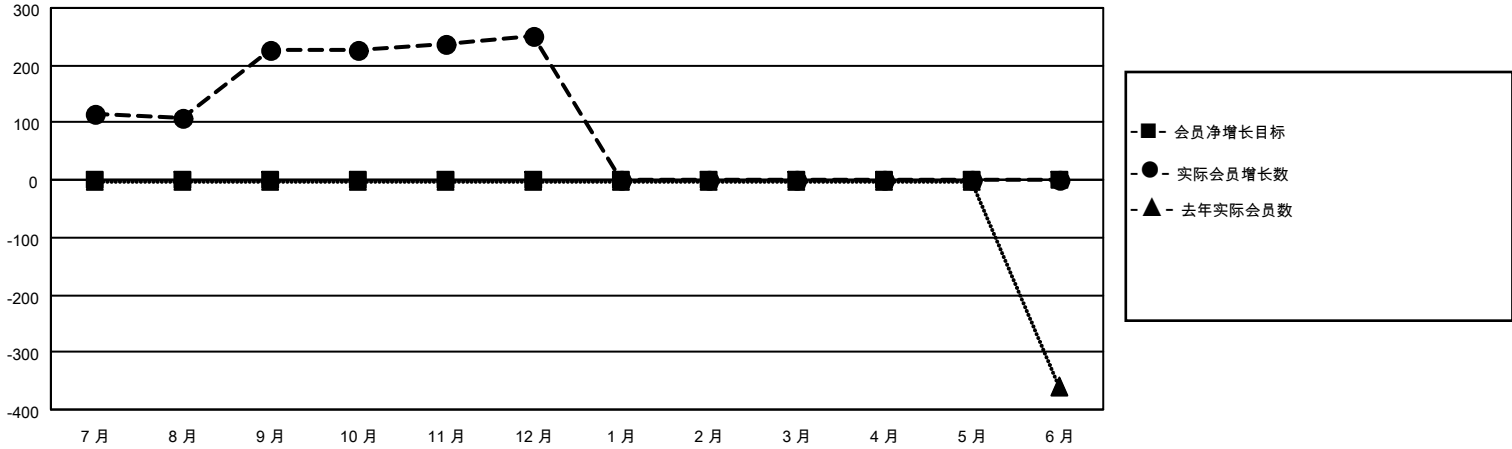

# MONTHLY MEMBERSHIP PROGRESS REPORT

地点 CHINA

District 387

Results as of: 12/31/2020

分会			
成果 2020-2021			
季	新分会目标	新会	会员流失的分会
7月/8月/9月	0	0	0
10月/11月/12月	0	0	0
1月/2月/3月	0	0	0
4月/5月/6月	0	0	0

位会员@每位须缴			
成果 2020-2021			
季	会员净增长目标	实际会员增长数	实际退会会员 (包括转会)
7月/8月/9月	0	290	28
10月/11月/12月	0	49	14
1月/2月/3月	0	0	0
4月/5月/6月	0	0	0

目标与实际新会累积

目标和实际会员累积

已取消的分会: 0	50 CLUBS OF 76 增添1位或以上的新会员	<b>性别分布</b> 男                    843 (62.68%) 女                    502 (37.32%)
<b>放弃的会员</b> 过世                    1 分会已取消            0 其他                    41 <b>总计</b> 42	<a href="#">点击这里取得累计会员数据</a>	总计家庭单位会员数            93  支付减半会费的家庭会员        47